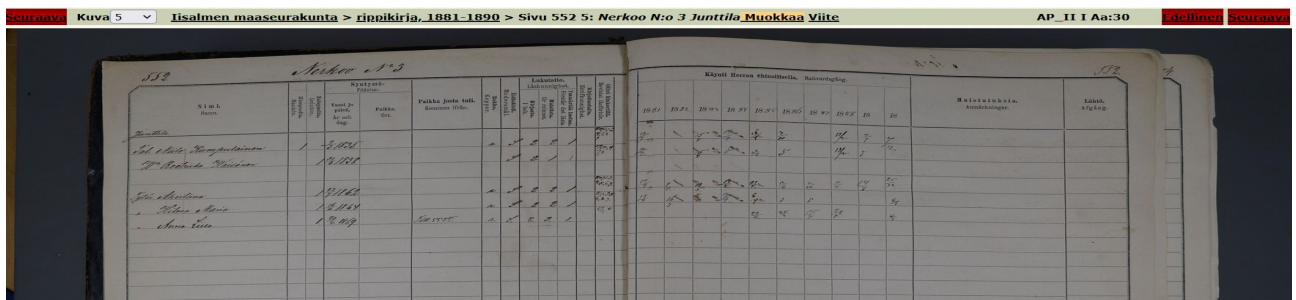

# SSHY:n hakemiston teko kuvatietokantaan

Päivitetty ohje 13.11.2023 SSHY.

Ohje on luterilaisiin materiaaleihin. Ortodoksisiin materiaaleihin kehitämme oman ohjeen lähiaikoina.

Kuvien ilmestyessä kuvatietokantaan hakemistoon saattaa olla merkittyinä vain kuvanumerot. Yksityiskohtaisempi hakemisto voidaan täydentää, kun aineisto on ladattu kuvatietokantaan.

SSHY:n kuvatietokannassa hakemistoja on mahdollista täydentää suoraan sivustolta. Hakemistoja laaditaan kuvatietokannassa olevan kuvan yläpalkin Muokkaa-linkin kautta.